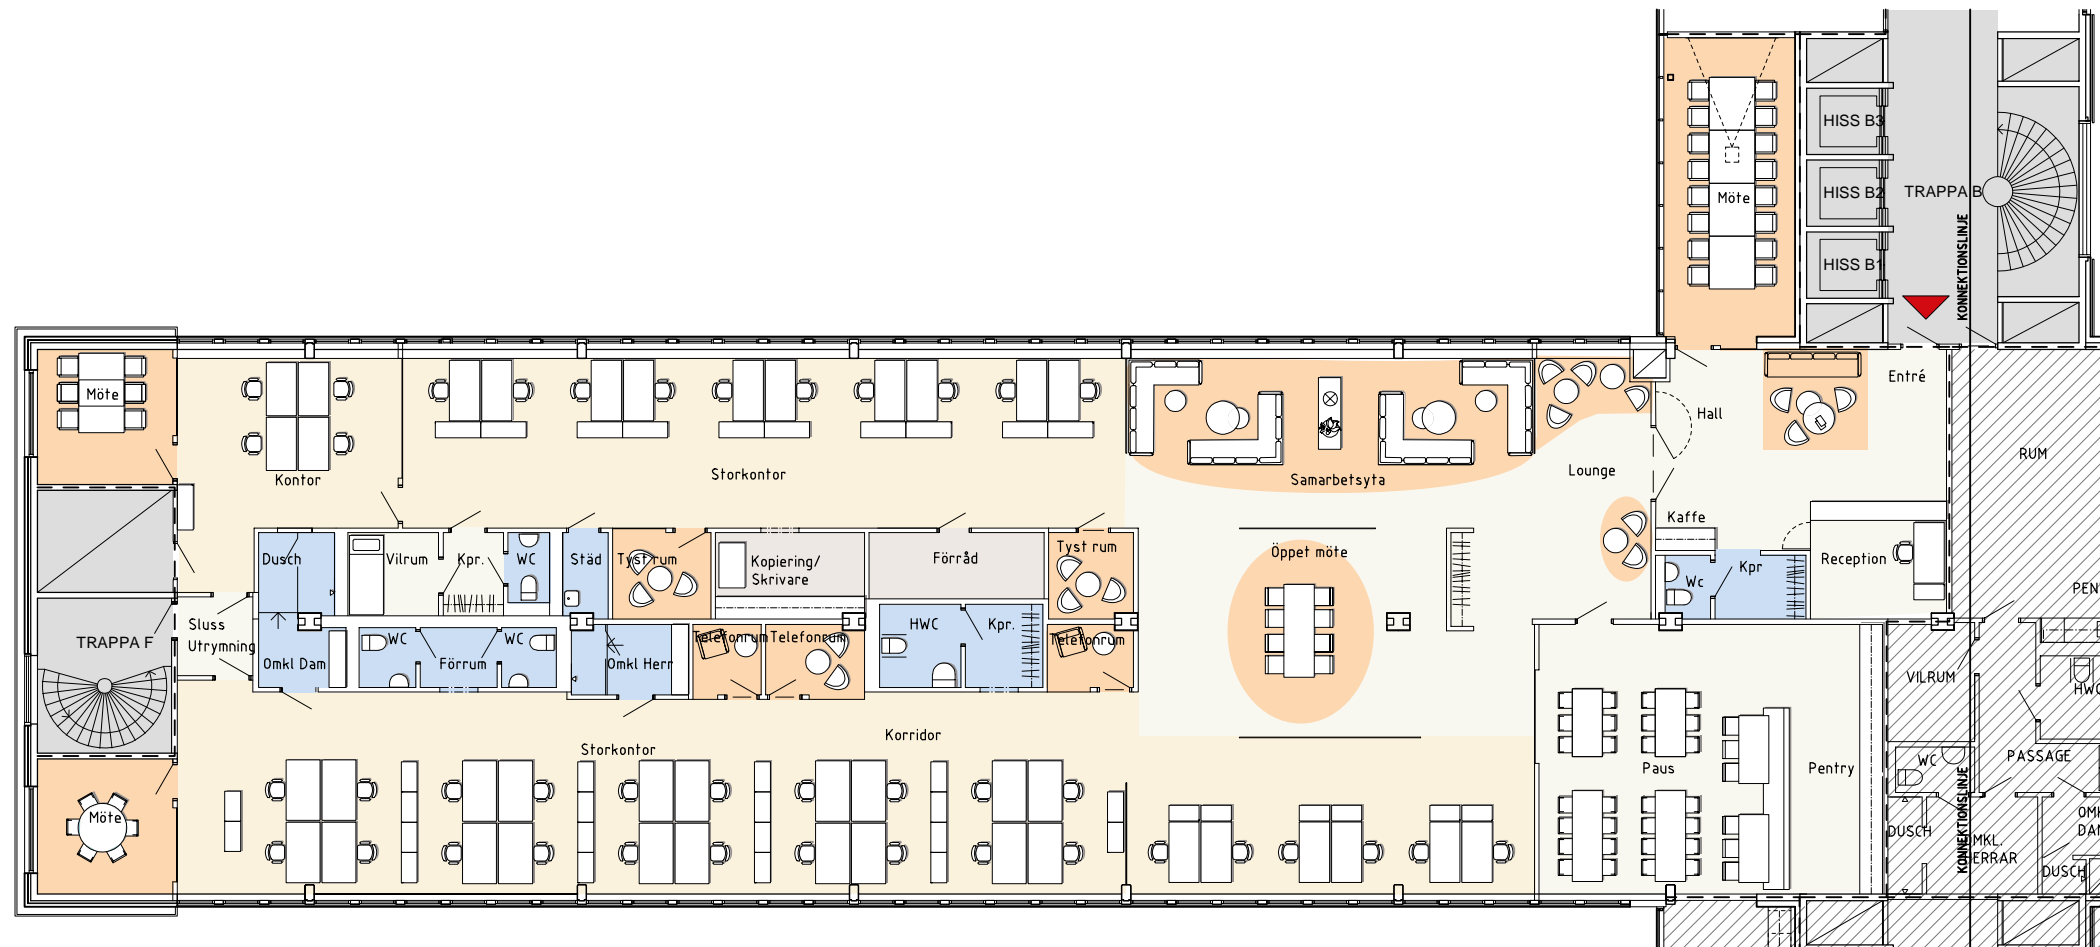

Falkenbergsgatan 3

Mektagonen
Krokslätt 20:4 Göteborg
Plan 7, Våning 5tr.

Idéskiss

Yta ca. 715 m²

- Upp m² till 59 arbetsplatser (Minst 12.1 m² per arbetsplats)
- 41 arbetsplatser visade i exemplet

- 1 st mötesrum med 16 platser.
- 2 st mötesrum med 6 platser.
- 5 st tysta/telefon-rum med 2-3 platser
- 2 st omklädningsrum med dusch
- 1 st vilrum

Situationsplan 

Orienteringsfigur 

2024-08-27